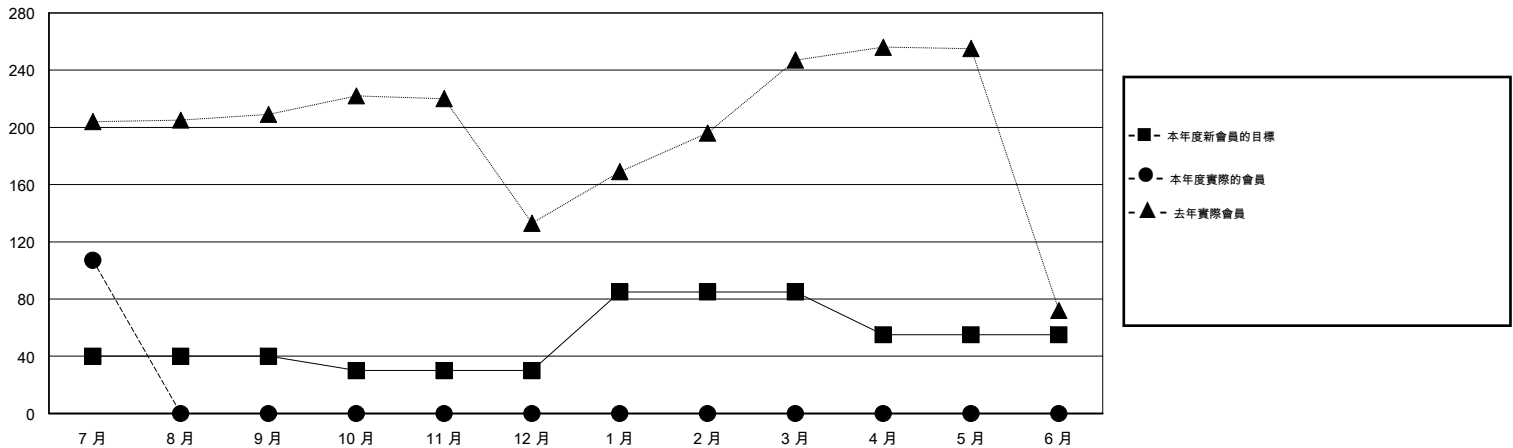

目標和實際會員累積

已取消的分會: 0	44 CLUBS OF 60 增添1位或以上的新會員	性別分佈
放棄的會員		男 1,266 (56.14%)
過世 0		女 989 (43.86%)
分會已取消 0	點擊這裡取得健康評估資料	家庭單位會員 11
其他 27		戶長 5
總計 27		非戶長 6