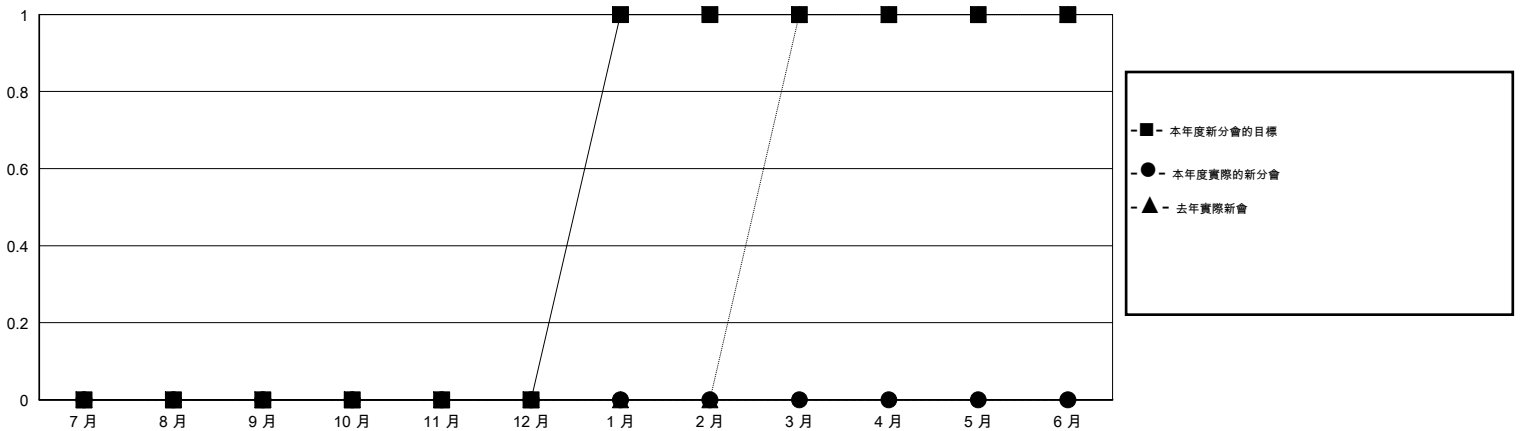

MONTHLY MEMBERSHIP PROGRESS REPORT

District 300A3

Results as of: 7/31/2015

GMT: PEI-JEN CHEN

地點 REP OF CHINA

GMT憲章區 5

分會				
成果 2015-2016				
季	新分會目標	新會	會員流失的分會	淨增/減
7月/8月/9月	0	0	0	0
10月/11月/12月	0	0	0	0
1月/2月/3月	1	0	0	0
4月/5月/6月	0	0	0	0

位會員@每位須繳				
成果 2015-2016				
季	新會員目標	增加的授證/新會員	退會人數	淨增/減
7月/8月/9月	40	134	27	107
10月/11月/12月	-10	0	0	0
1月/2月/3月	55	0	0	0
4月/5月/6月	-30	0	0	0

目標與實際新會累積